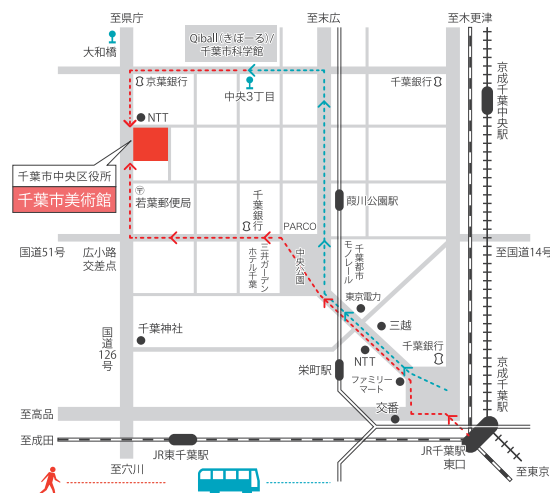

## アクセス

### ■ JR千葉駅東口より

- ・徒歩約15分
- ・千葉都市モノレール県庁前方面行「葭川公園駅」下車徒歩約5分
- ・バスのりば⑦より大学病院行または南矢作行にて「中央3丁目」または、「大和橋」下車徒歩約3分

### ■ 京成千葉中央駅東口より徒歩約10分

### ■ 東京方面から車では京葉道路・東関東自動車道で宮野木ジャンクションから木更津方面へ、貝塚IC下車国道51号を千葉市街方面へ約3km、広小路交差点近く

\* 千葉市中央区役所と同じ建物です。

\* 地下に区役所と共有の機械式駐車場がありますが、混雑時にはご不便をおかけすることもありますので、公共交通機関でのご来館をお願いします。