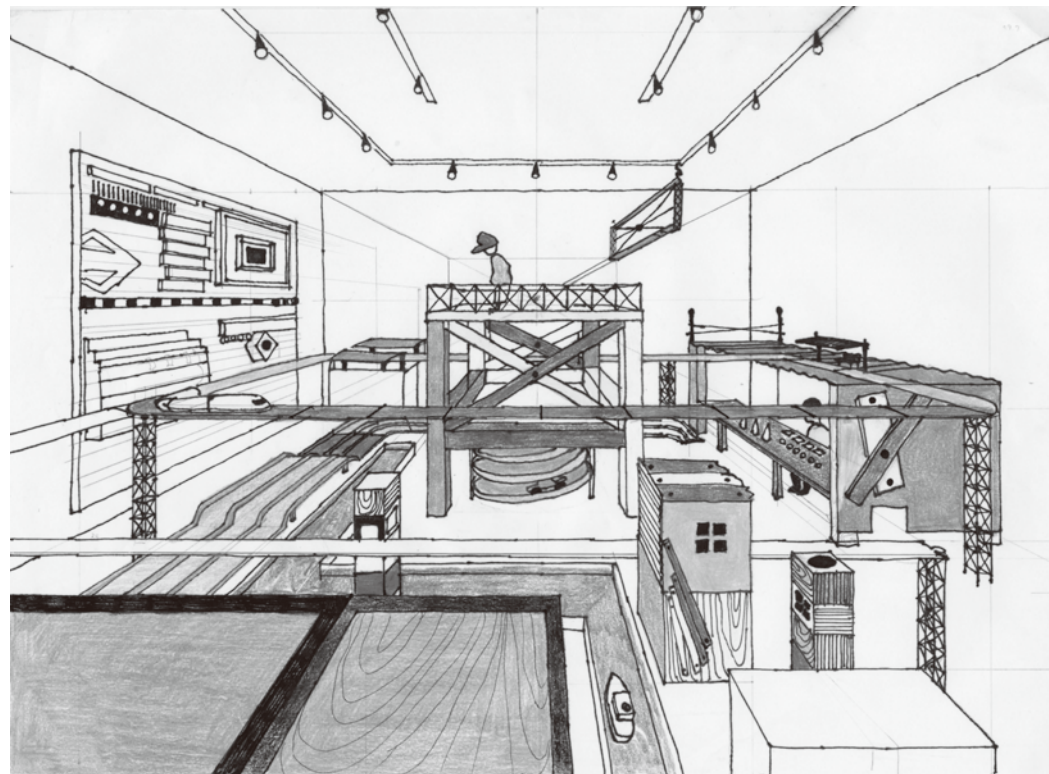

千葉市美術館 高校生プログラム 参加者募集

つくりかけラボ プレ企画「プレラボ」
豊福亮「パラチバ」イメージ